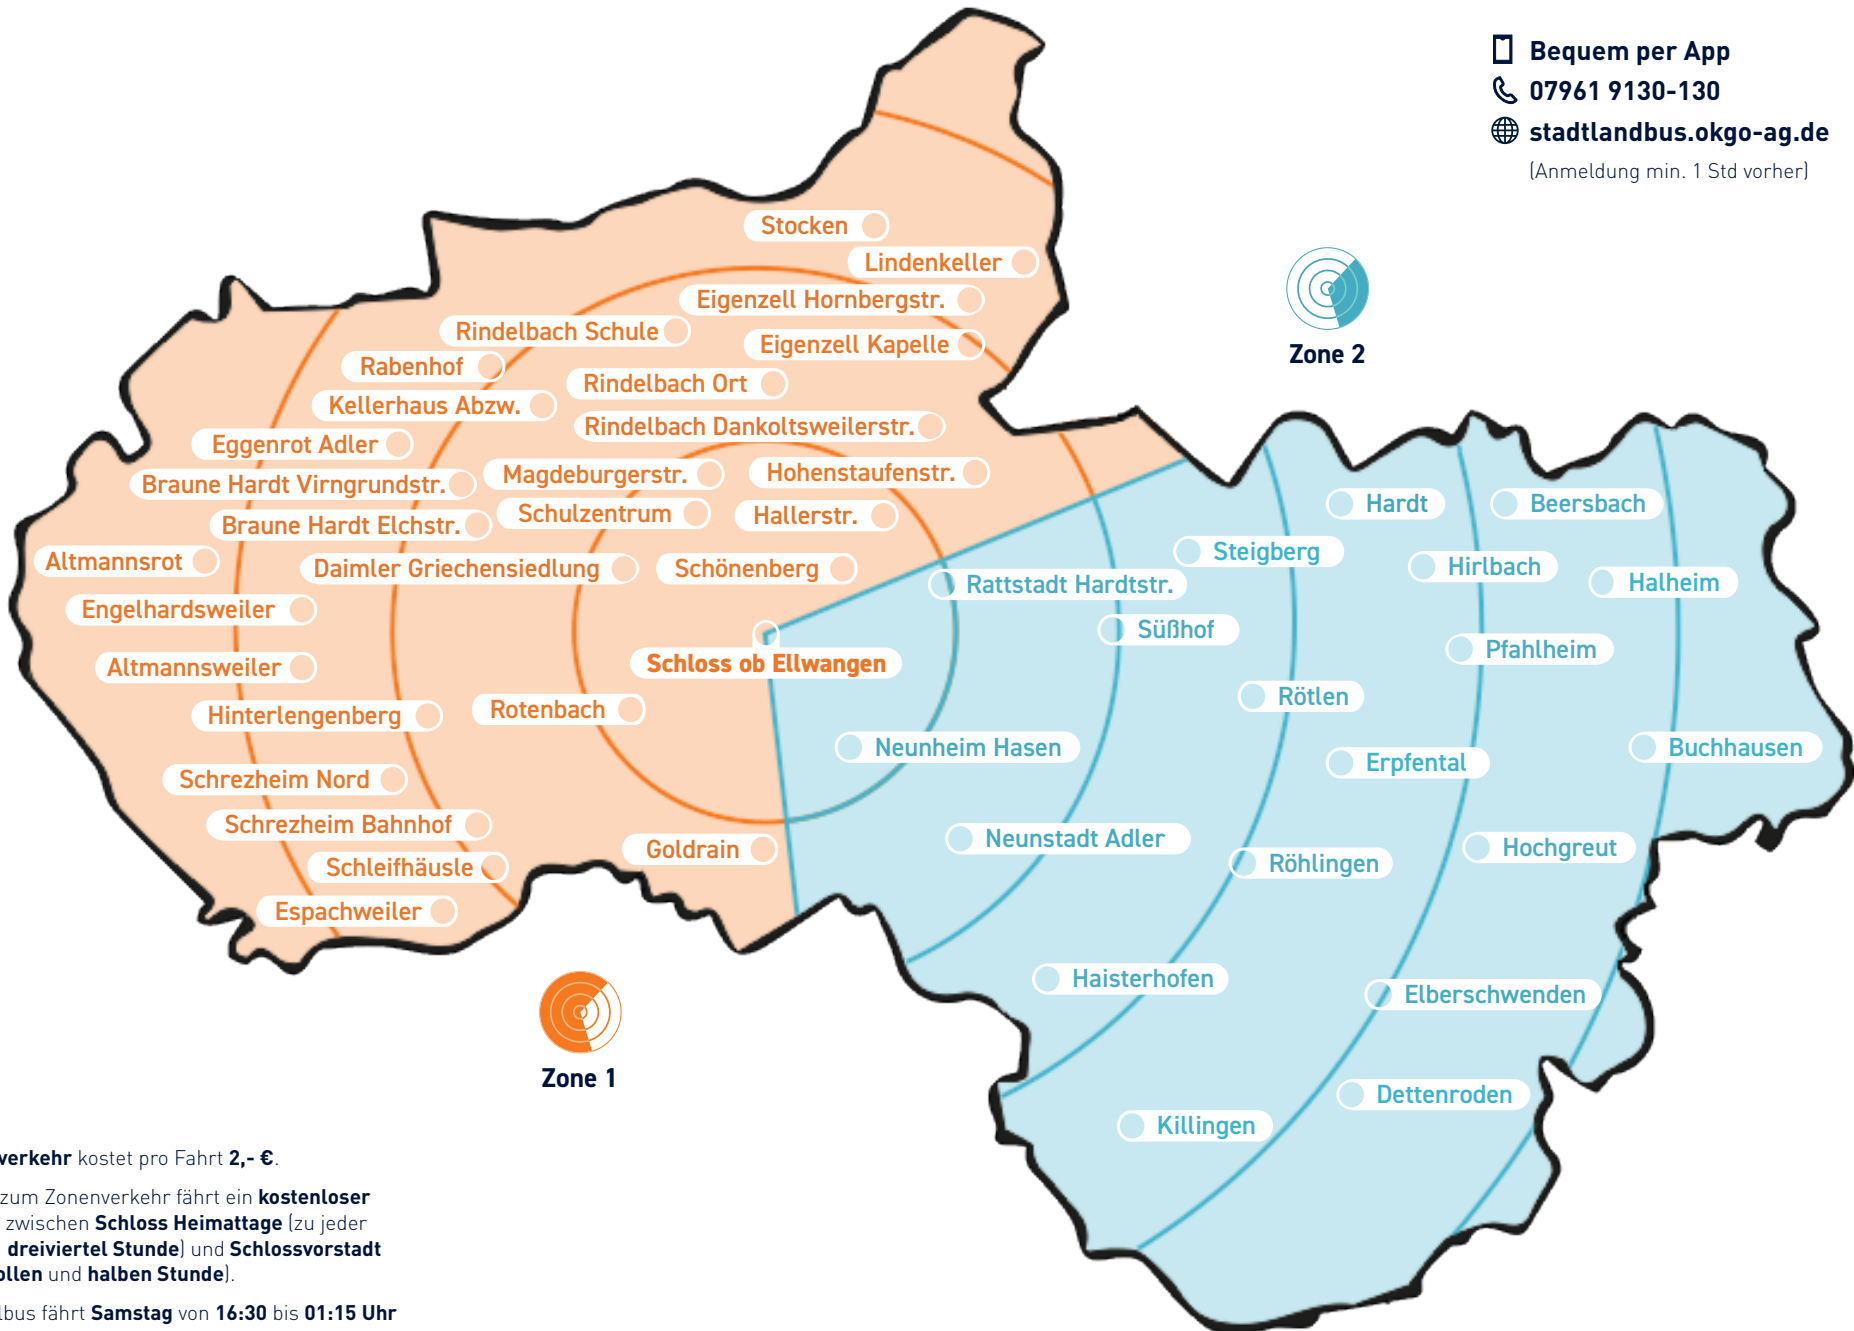

# ELLWANGER HEIMATTAGE VOM 19. BIS 21.07.2024

## EVENTFAHRPLAN ZU DEN ELLWANGER HEIMATTAGEN

Mit dem StadtLandBus von allen Ellwanger Teilorten zu den Heimattagen und zurück. Für nur 2,- € pro Strecke. Entspannt feiern – ohne Parkplatzsuche!

Einfach den Rufbus über die Landingpage buchen. Frühzeitig buchbar ab 3 Tage vor der Veranstaltung.

 **Bequem per App**

 **07961 9130-130**

 **stadtlandbus.okgo-ag.de**

(Anmeldung min. 1 Std vorher)

**i** Der **Zonenverkehr** kostet pro Fahrt **2,- €**.

Zusätzlich zum Zonenverkehr fährt ein **kostenloser Pendelbus** zwischen **Schloss Heimattage** (zu jeder **viertel** und **dreiviertel Stunde**) und **Schlossvorstadt** (zu jeder **vollen** und **halben Stunde**).